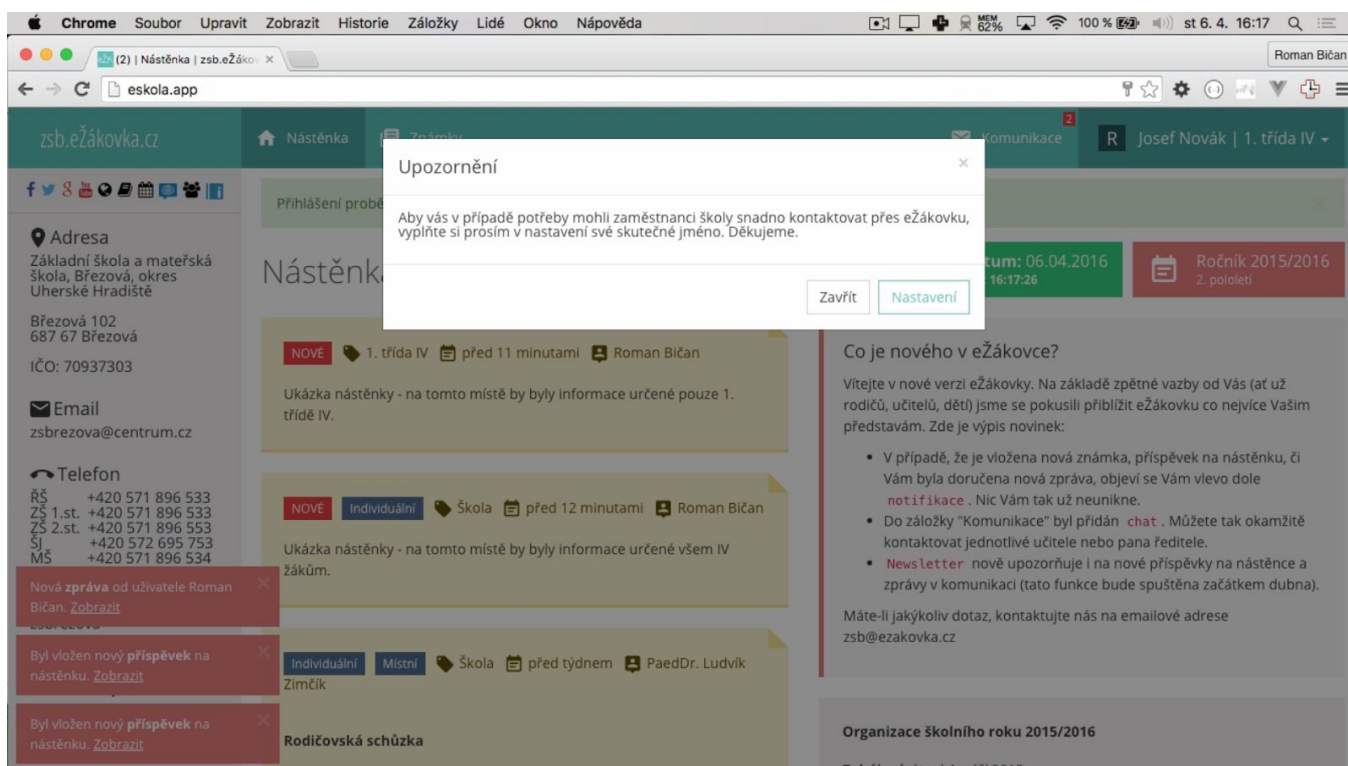

eŽákovka pro IV žáky a jejich rodiče

eŽákovka se nachází na adrese zsb.ezakovka.cz.

Ke každému žákovi jsou vygenerovány tři profily: jeden pro žáka a dva pro rodiče. Přihlašovací údaje vám byly poslány mailem. Profil žáka a rodiče se skoro neliší. Každý by ovšem měl používat svůj profil, aby nedošlo k omylům.

Nyní se přihlásíme jako rodič. Na ukázkou si projdeme hlavní funkce eŽákovky.

Nacházíme se na nástěnce. Protože jde o úplně první přihlášení, vyskočilo nám upozornění, že si máme vyplnit celé jméno. To vyřešíme později.

Jako první nás vždy zaujmou tzv. notifikace vlevo dole. Ty nás upozorňují na nové příspěvky a zprávy, které byly přidány, zatímco jsme nebyli přihlášení.

Notifikace můžeme odkliknout křížkem v pravém horním rohu.

Na nástěnce vidíme nové příspěvky. Při každém přihlášení si nové příspěvky vždy přečtete. Nic vám tak neunikne!

Dále je v horní liště na pravé straně tlačítko Komunikace.

Jako první zde vidíme zprávy, které nám mohou posílat učitelé a pan ředitel. My můžeme psát také.