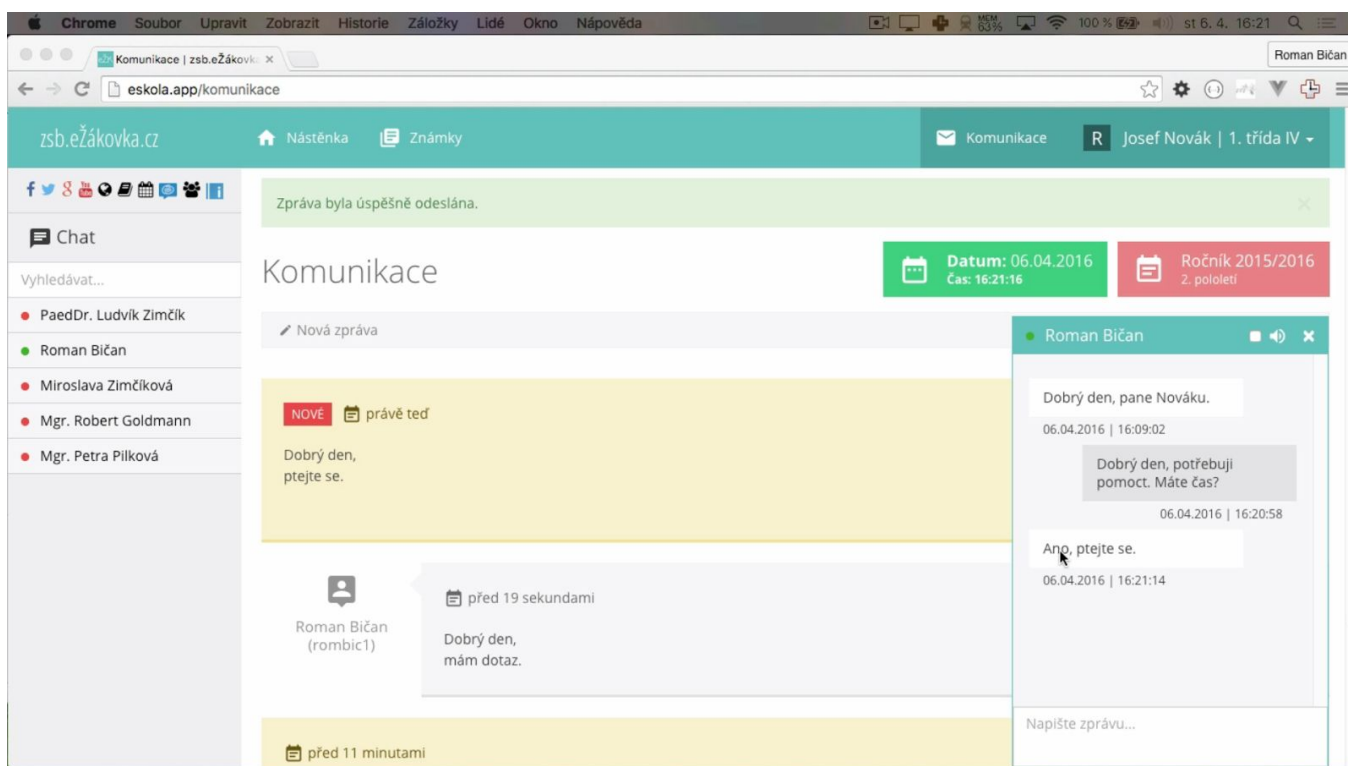

Zprávu odešleme stisknutím enteru.

Poslední záložkou je Nastavení. Tam se dostaneme kliknutím na naše jméno v pravém horním rohu.