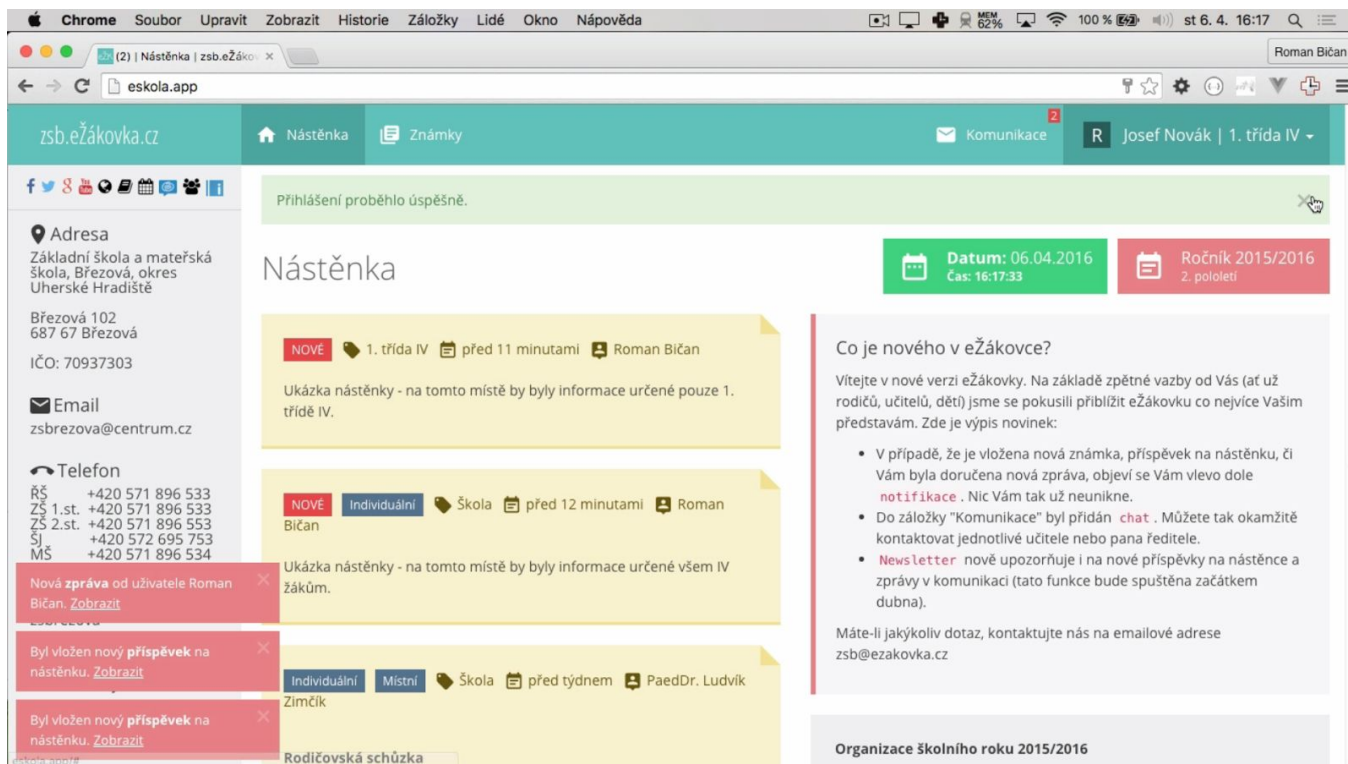

eŽákovka pro IV žáky a jejich rodiče

eŽákovka se nachází na adrese zsb.ezakovka.cz.

Ke každému žákovi jsou vygenerovány tři profily: jeden pro žáka a dva pro rodiče. Přihlašovací údaje vám byly poslány mailem. Profil žáka a rodiče se skoro neliší. Každý by ovšem měl používat svůj profil, aby nedošlo k omylům.

Nyní se přihlásíme jako rodič. Na ukázkou si projdeme hlavní funkce eŽákovky.

Nacházíme se na nástěnce. Protože jde o úplně první přihlášení, vyskočilo nám upozornění, že si máme vyplnit celé jméno. To vyřešíme později.

Jako první nás vždy zaujmou tzv. notifikace vlevo dole. Ty nás upozorňují na nové příspěvky a zprávy, které byly přidány, zatímco jsme nebyli přihlášení.

Notifikace můžeme odkliknout křížkem v pravém horním rohu.

Na nástěnce vidíme nové příspěvky. Při každém přihlášení si nové příspěvky vždy přečtete. Nic vám tak neunikne!

Dále je v horní liště na pravé straně tlačítko Komunikace.

Jako první zde vidíme zprávy, které nám mohou posílat učitelé a pan ředitel. My můžeme psát také.