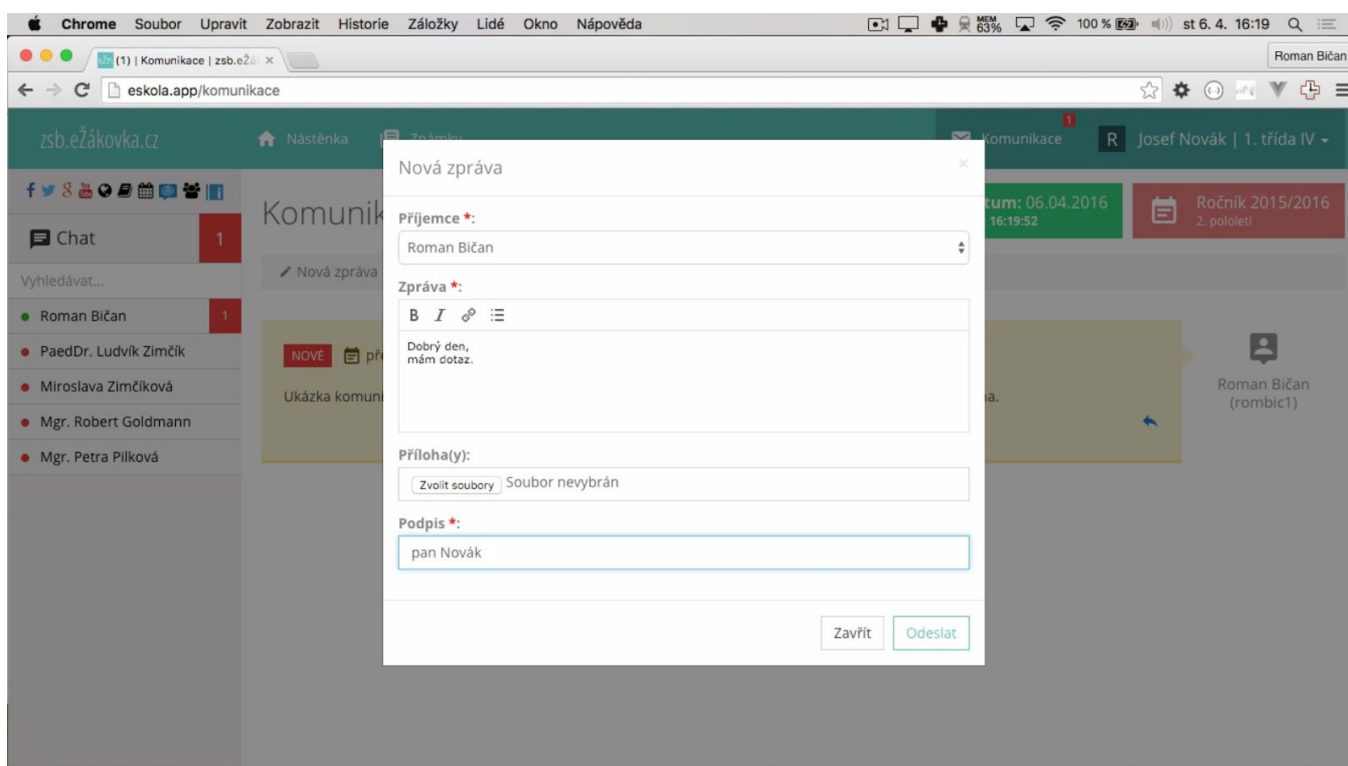

Všechna pole je potřeba správně vyplnit, pouze příloha je volitelná.

Odeslaná zpráva se objeví i nám.