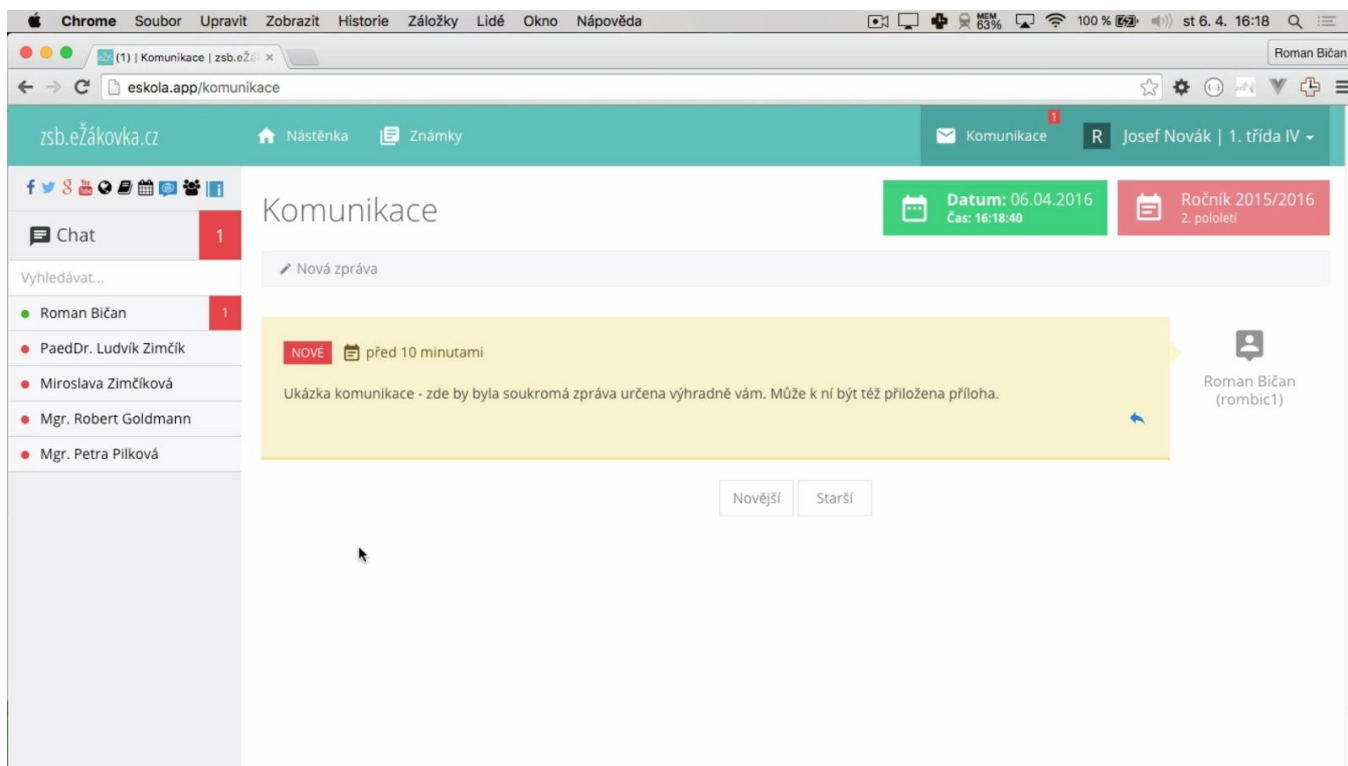

Jako první zde vidíme zprávy, které nám mohou posílat učitelé a pan ředitel. My můžeme psát také.

Stačí kliknout na šedou lištu s nápisem Nová zpráva.