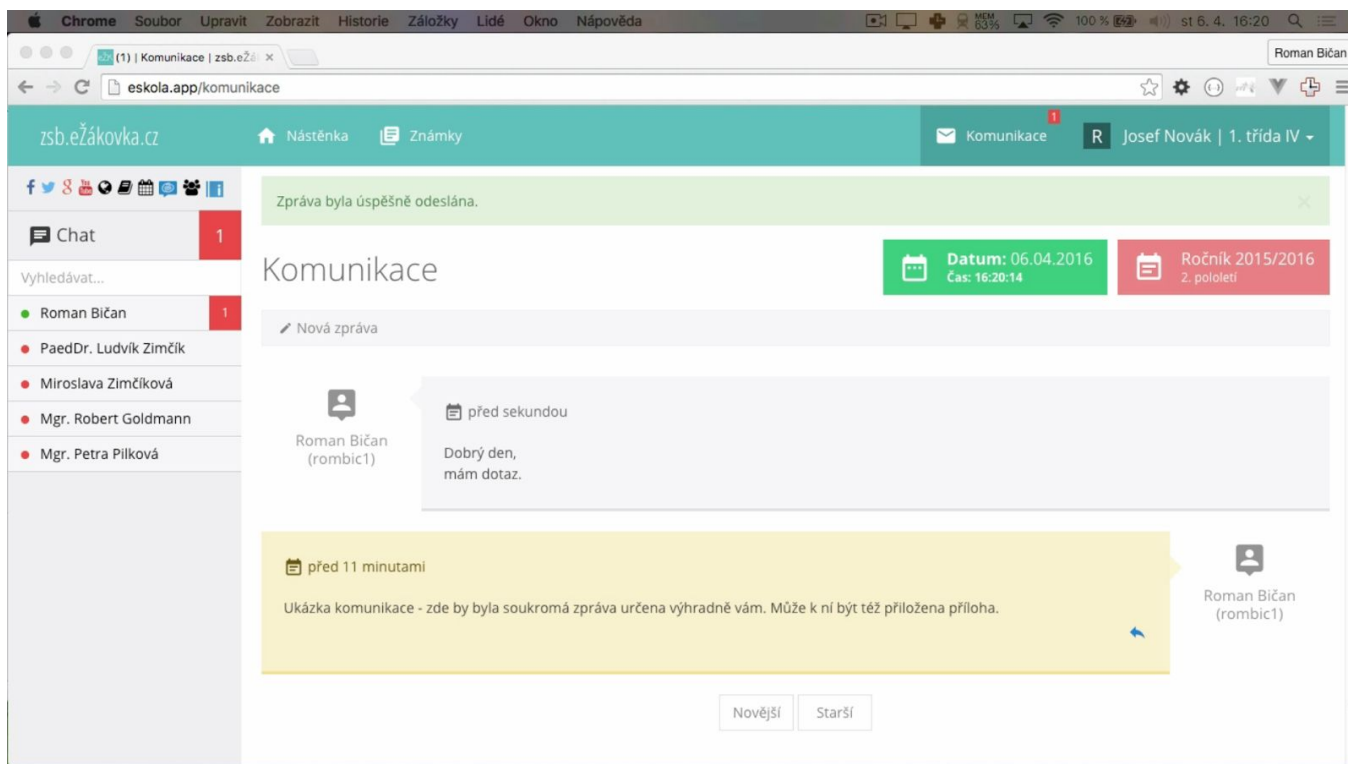

Jako první nás vždy zaujmou tzv. notifikace vlevo dole. Ty nás upozorňují na nové příspěvky a zprávy, které byly přidány, zatímco jsme nebyli přihlášení.

Notifikace můžeme odkliknout křížkem v pravém horním rohu.

Na nástěnce vidíme nové příspěvky. Při každém přihlášení si nové příspěvky vždy přečtete. Nic vám tak neunikne!

Dále je v horní liště na pravé straně tlačítko Komunikace.

Jako první zde vidíme zprávy, které nám mohou posílat učitelé a pan ředitel. My můžeme psát také.

Stačí kliknout na šedou lištu s nápisem Nová zpráva.

Všechna pole je potřeba správně vyplnit, pouze příloha je volitelná.

Odeslaná zpráva se objeví i nám.

Na příšlé zprávy se reaguje kliknutím na modrou šipku v pravém dolním rohu zprávy.

Poslední záložkou je Nastavení. Tam se dostaneme kliknutím na naše jméno v pravém horním rohu.

Zde si prosím vyplňte email a jméno.

Chrome Soubor Upravit Zobrazit Historie Záložky Lidé Okno Nápověda

Nastavení | zsb.ežákovka.cz x